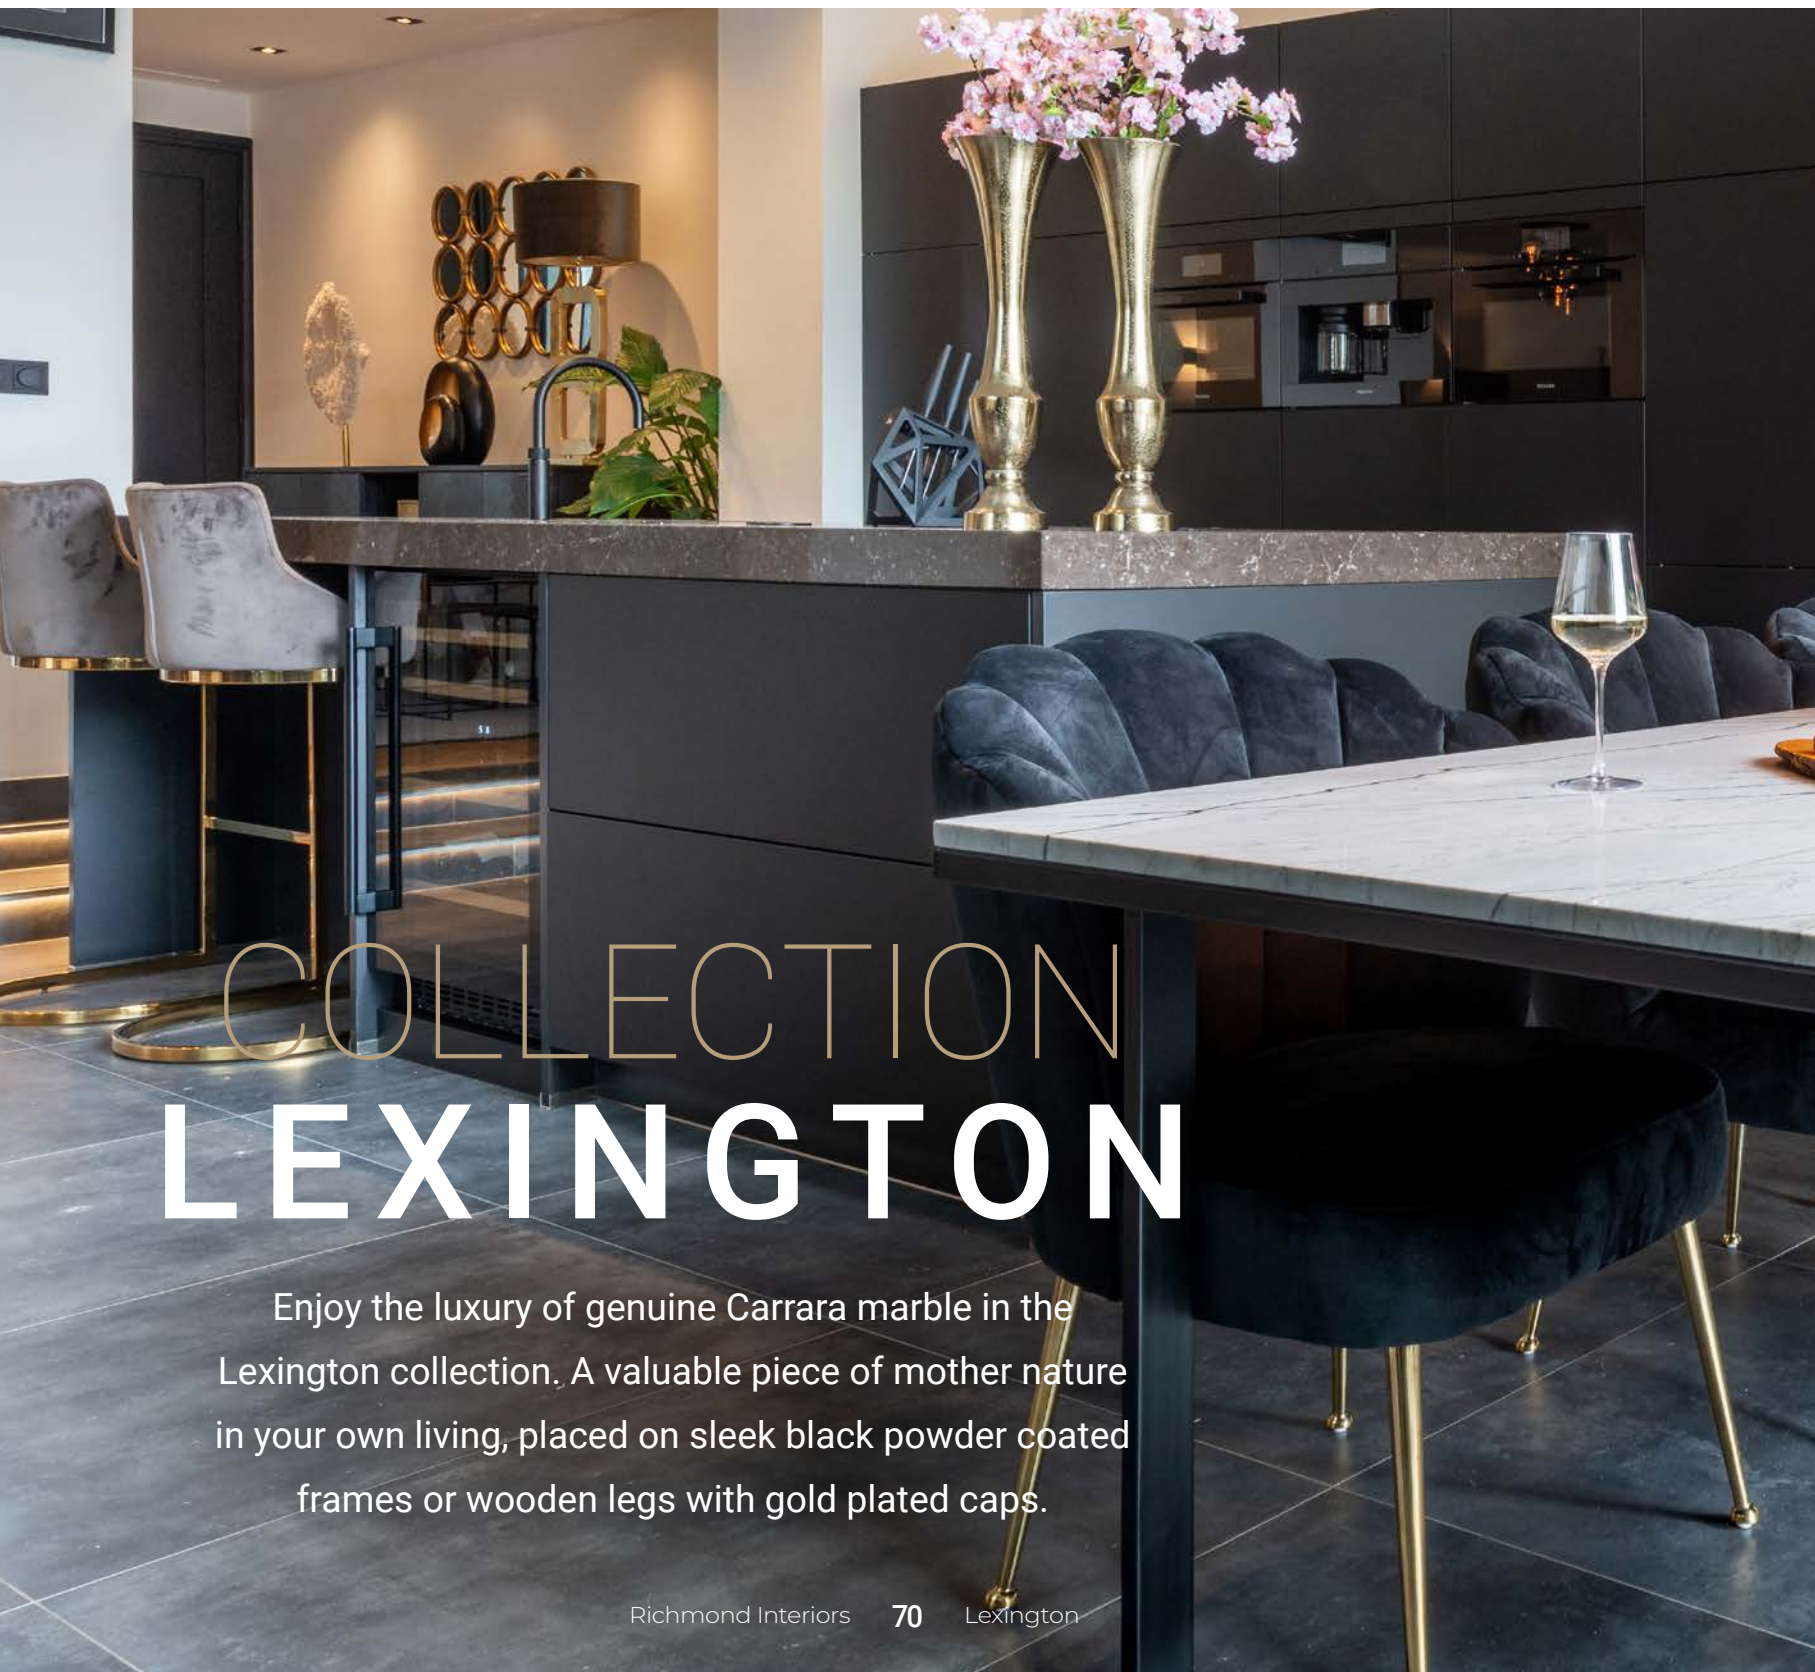

COLLECTION ORION

Coffee table Orion 60Ø
30 x 60 x 60 cm
7215

Coffee table Orion 80Ø
40 x 80 x 80 cm
7216

Dining table Lexington 200

75 x 200 x 94 cm
7058

Dining table Lexington 230

75 x 230 x 94 cm
7059

COLLECTION LEXINGTON