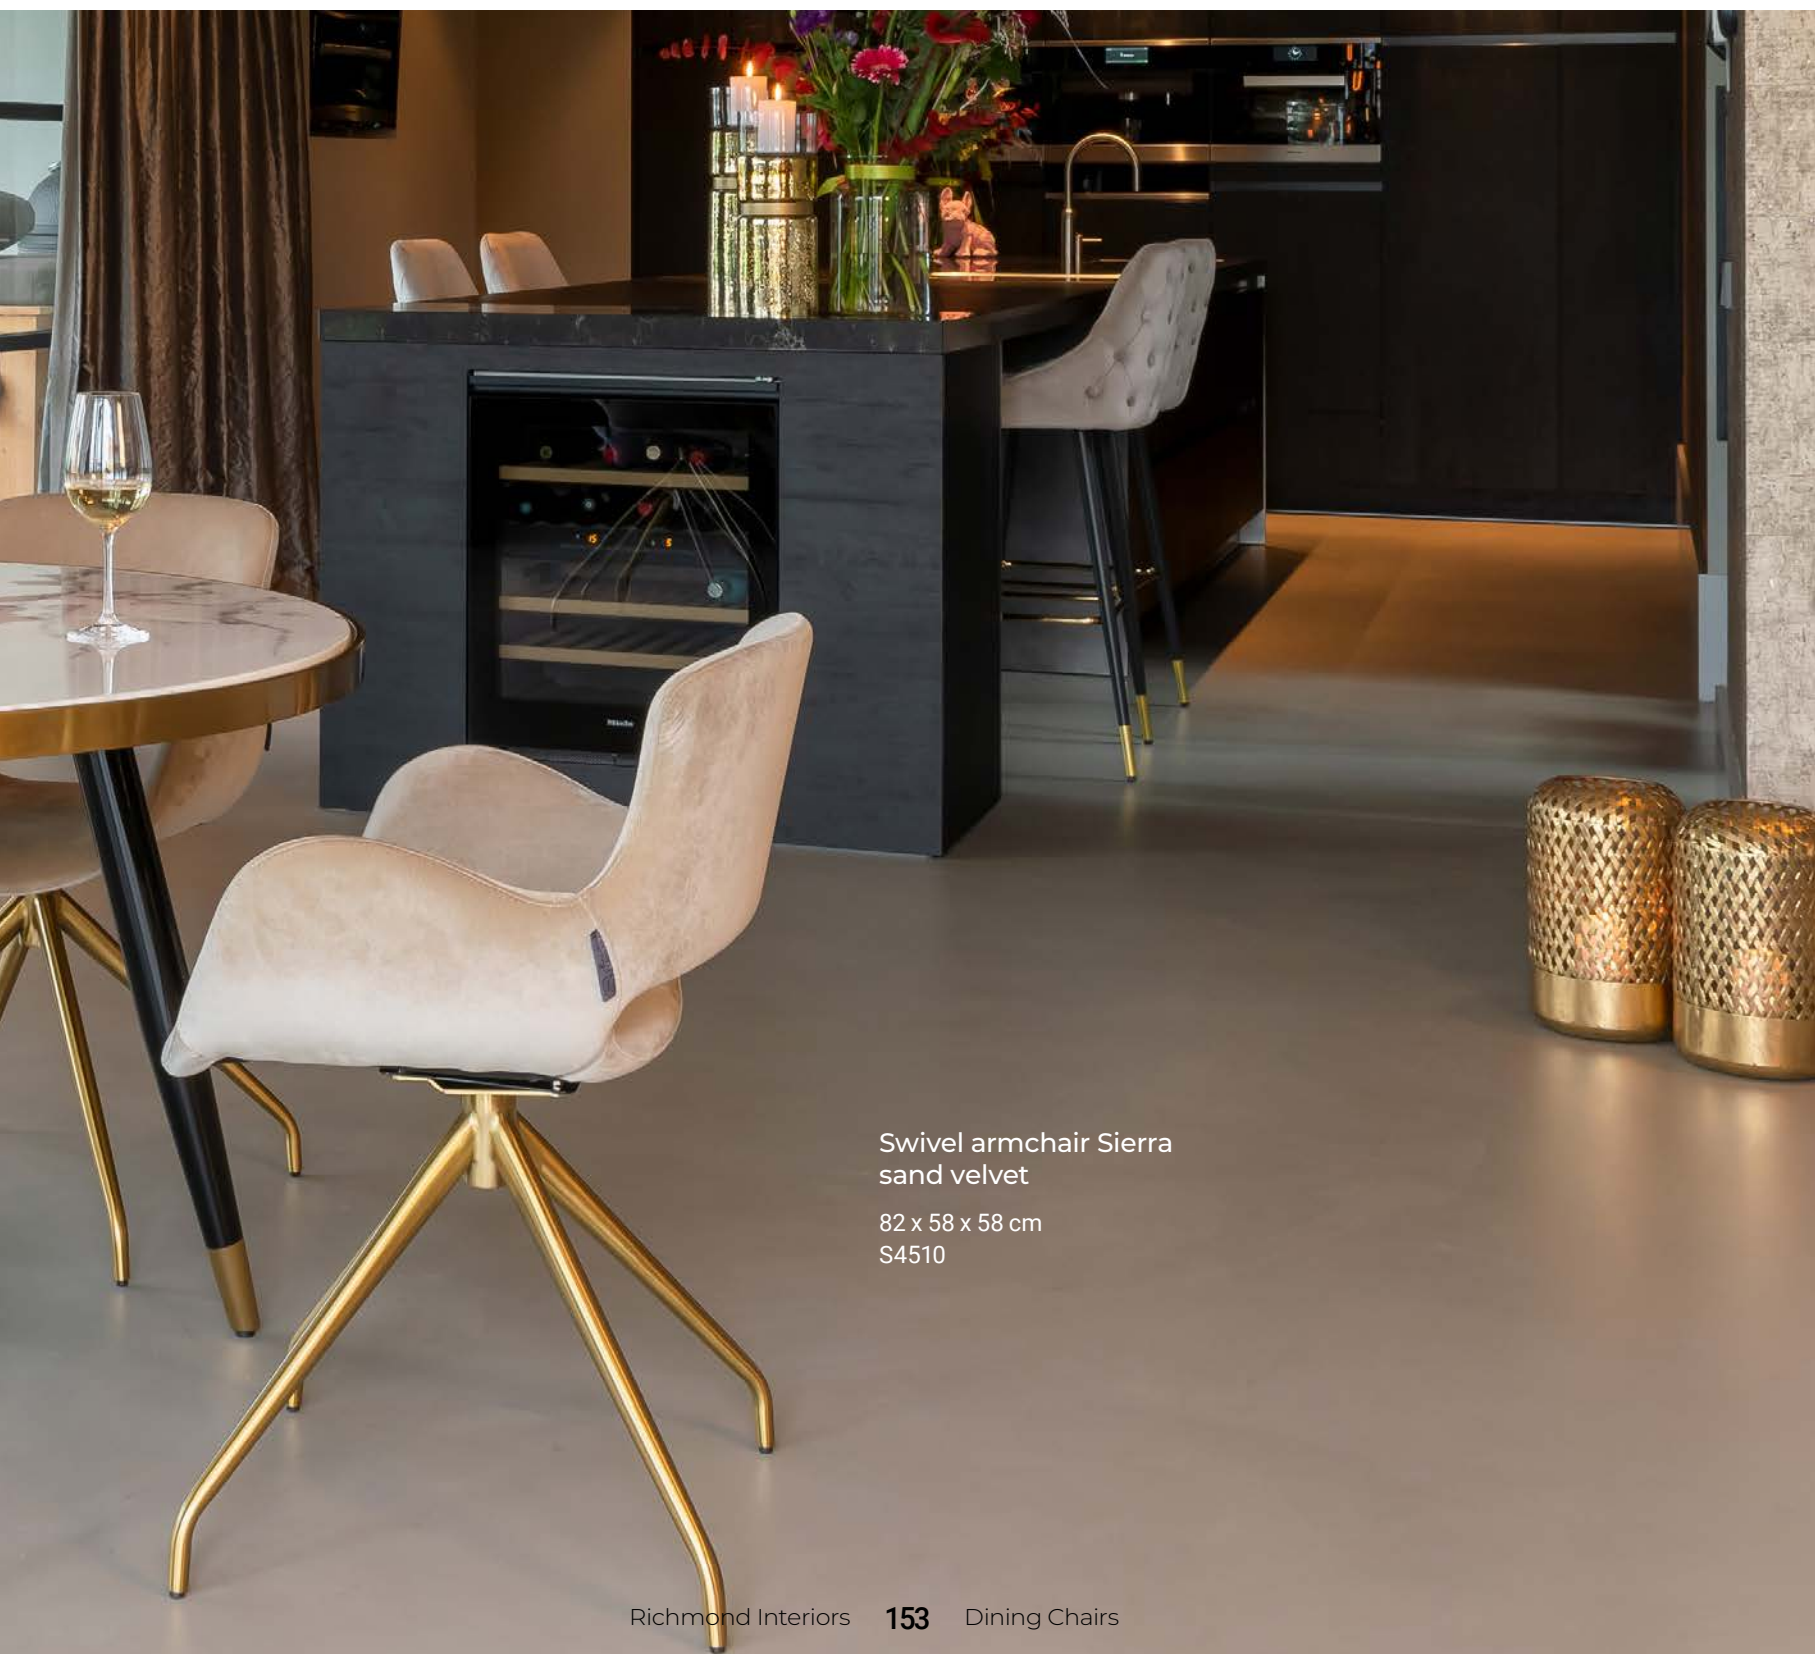

Armchair Angelica
white bouclé

86 x 57 x 58 cm
S4524 FR

Armchair Angelica
green velvet

88 x 58 x 52 cm
S4480 FR

Armchair Angelica
stone velvet

88 x 58 x 52 cm
S4480 FR

Swivel armchair Sierra
sand velvet

82 x 58 x 58 cm
S4510