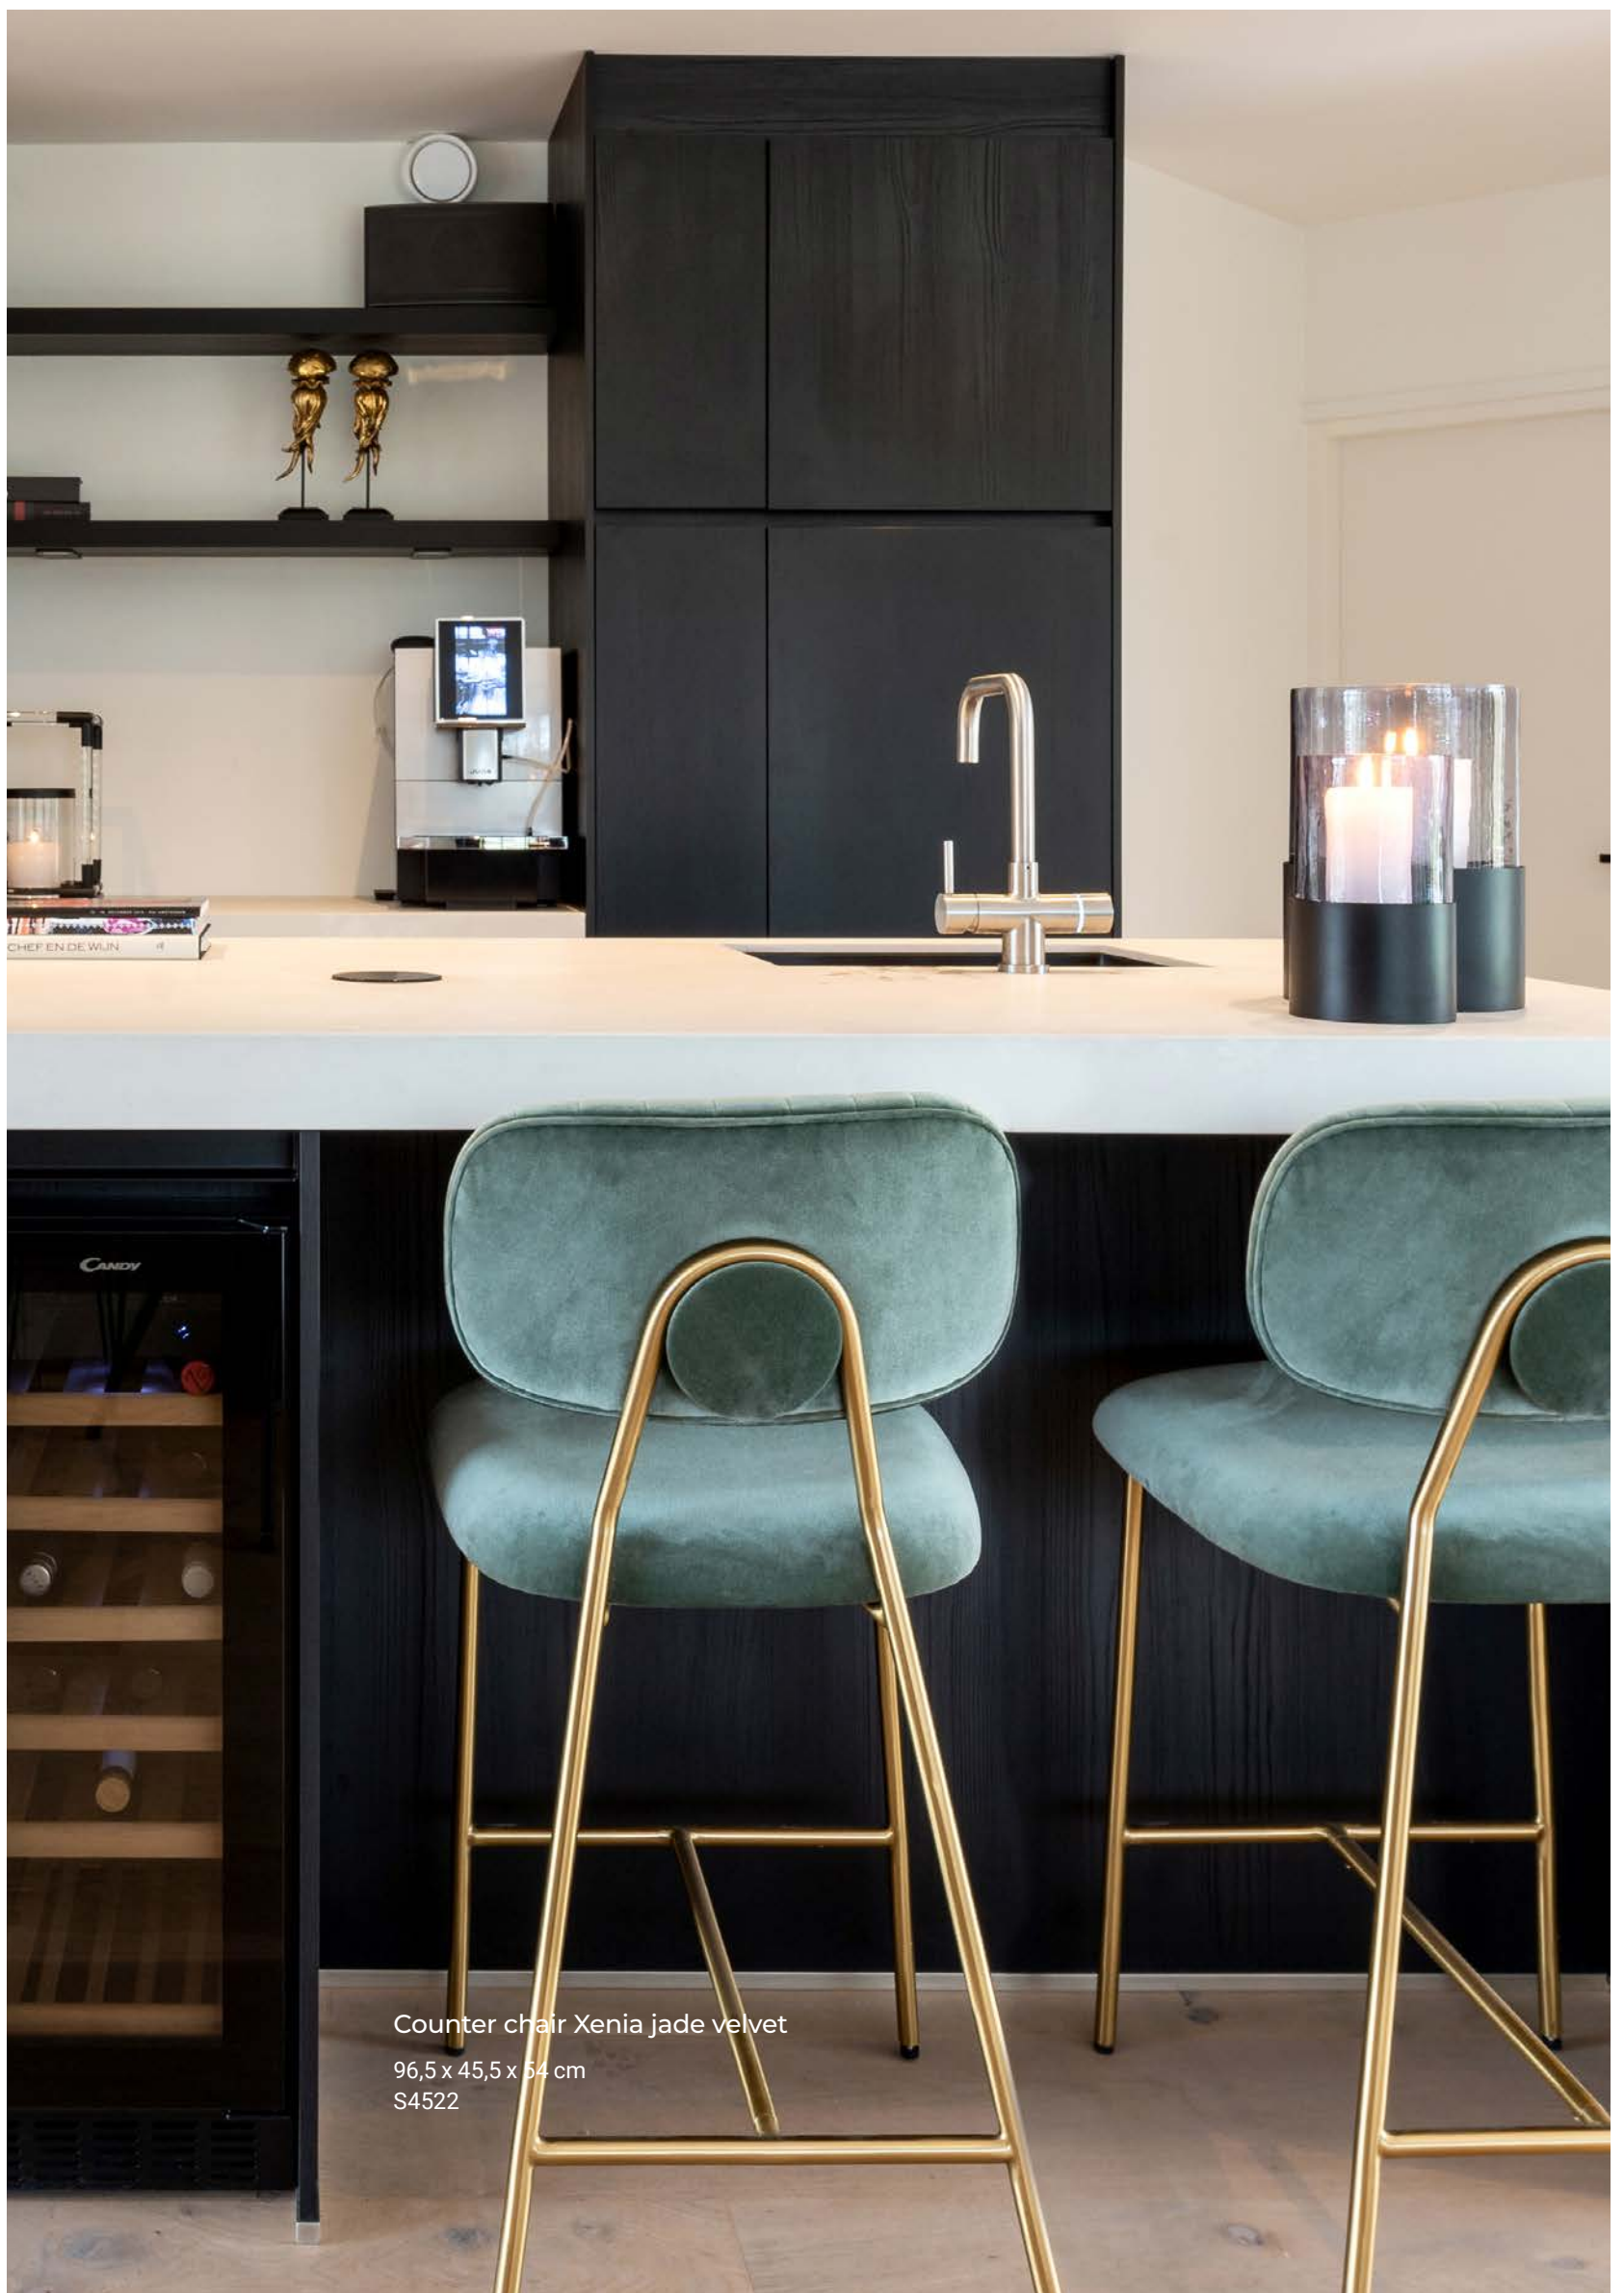

Counter chair Xenia
white bouclé

96,5 x 45,5 x 54 cm
S4522

Counter chair Xenia
blush velvet

95,5 x 45,5 x 54 cm
S4522

Counter chair Xenia jade velvet

96,5 x 45,5 x 54 cm
S4522

COLLECTION DINING CHAIRS

C
CUSTOMIZE