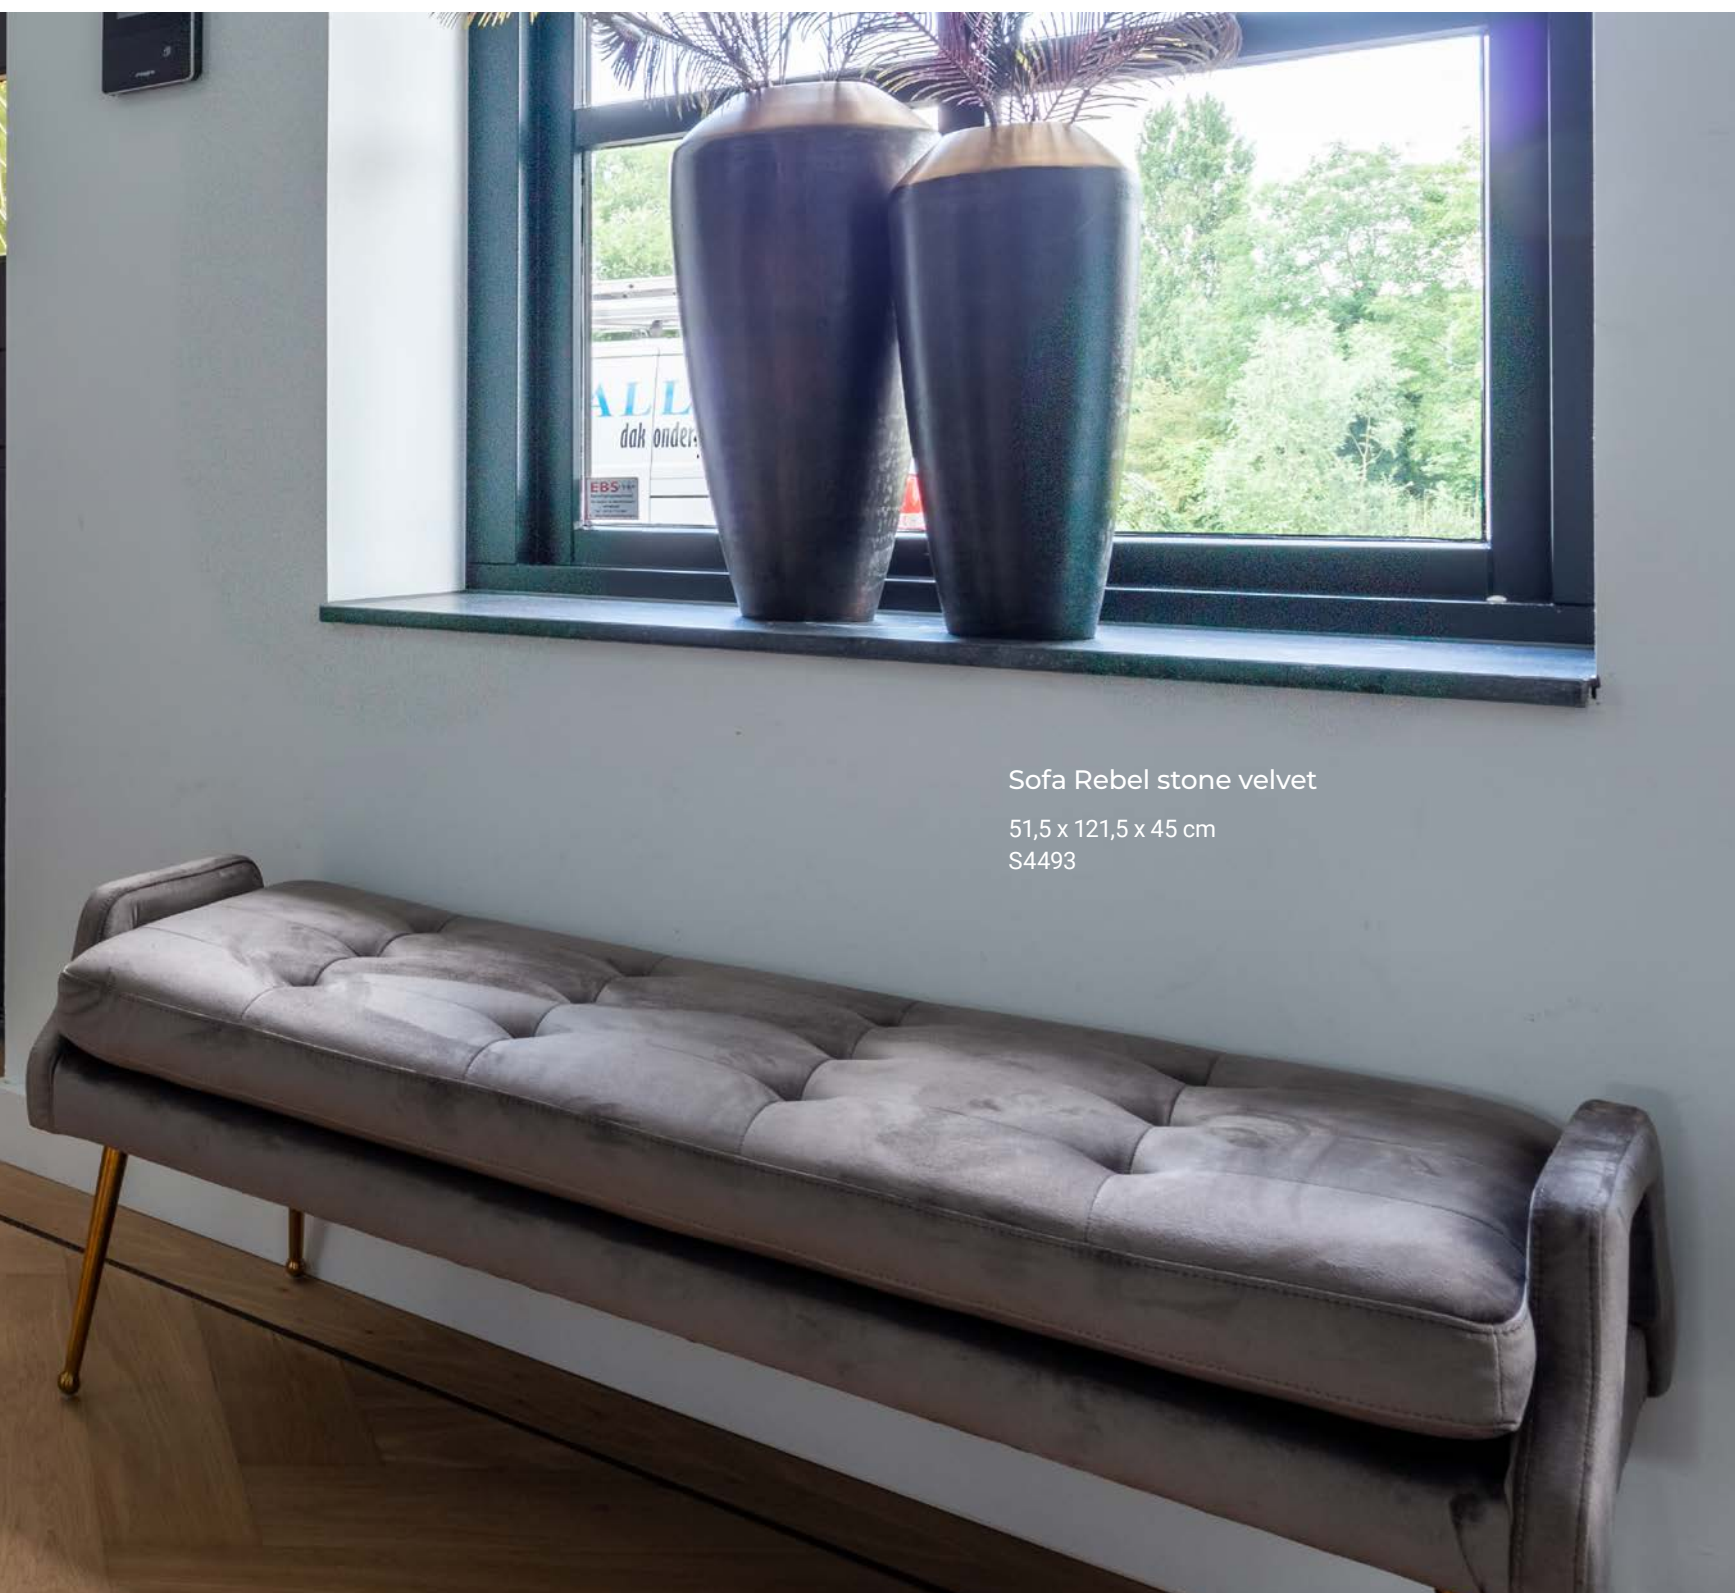

51,5 x 121,5 x 45 cm
S4493

Sofa Rebel white bouclé

51,5 x 121,5 x 45 cm
S4493

Sofa Rebel pink velvet

51,5 x 121,5 x 45 cm
S4493

Sofa Rebel stone velvet

51,5 x 121,5 x 45 cm
S4493

Devon